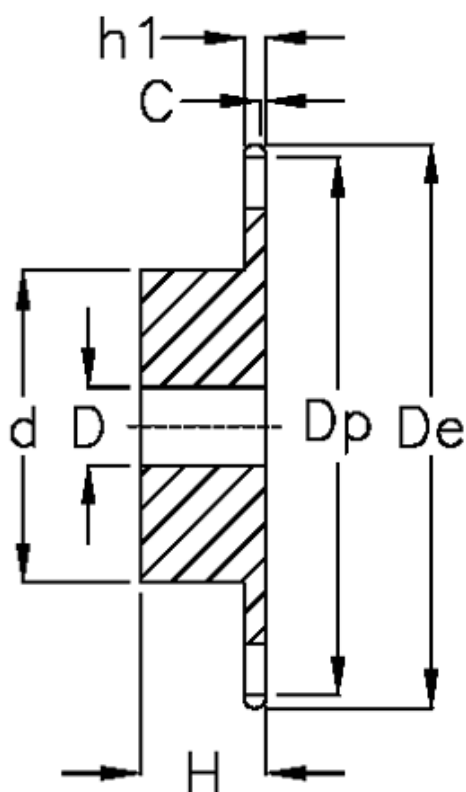

Varenummer: 616011012017
Beskrivelse: Navhjul 32 B-1 Z=17 simplex
forboret

Mål

Antal tænder	= 17
C	= 6
d	= *170
D	= $30 \pm 0,5$
De	= 296.9
Dp	= 276.46
For kædebetegnelse	= 32 B-1
For kæde størrelse	= 2" x 1 1/4"

H	= 90
h1	= 29.4